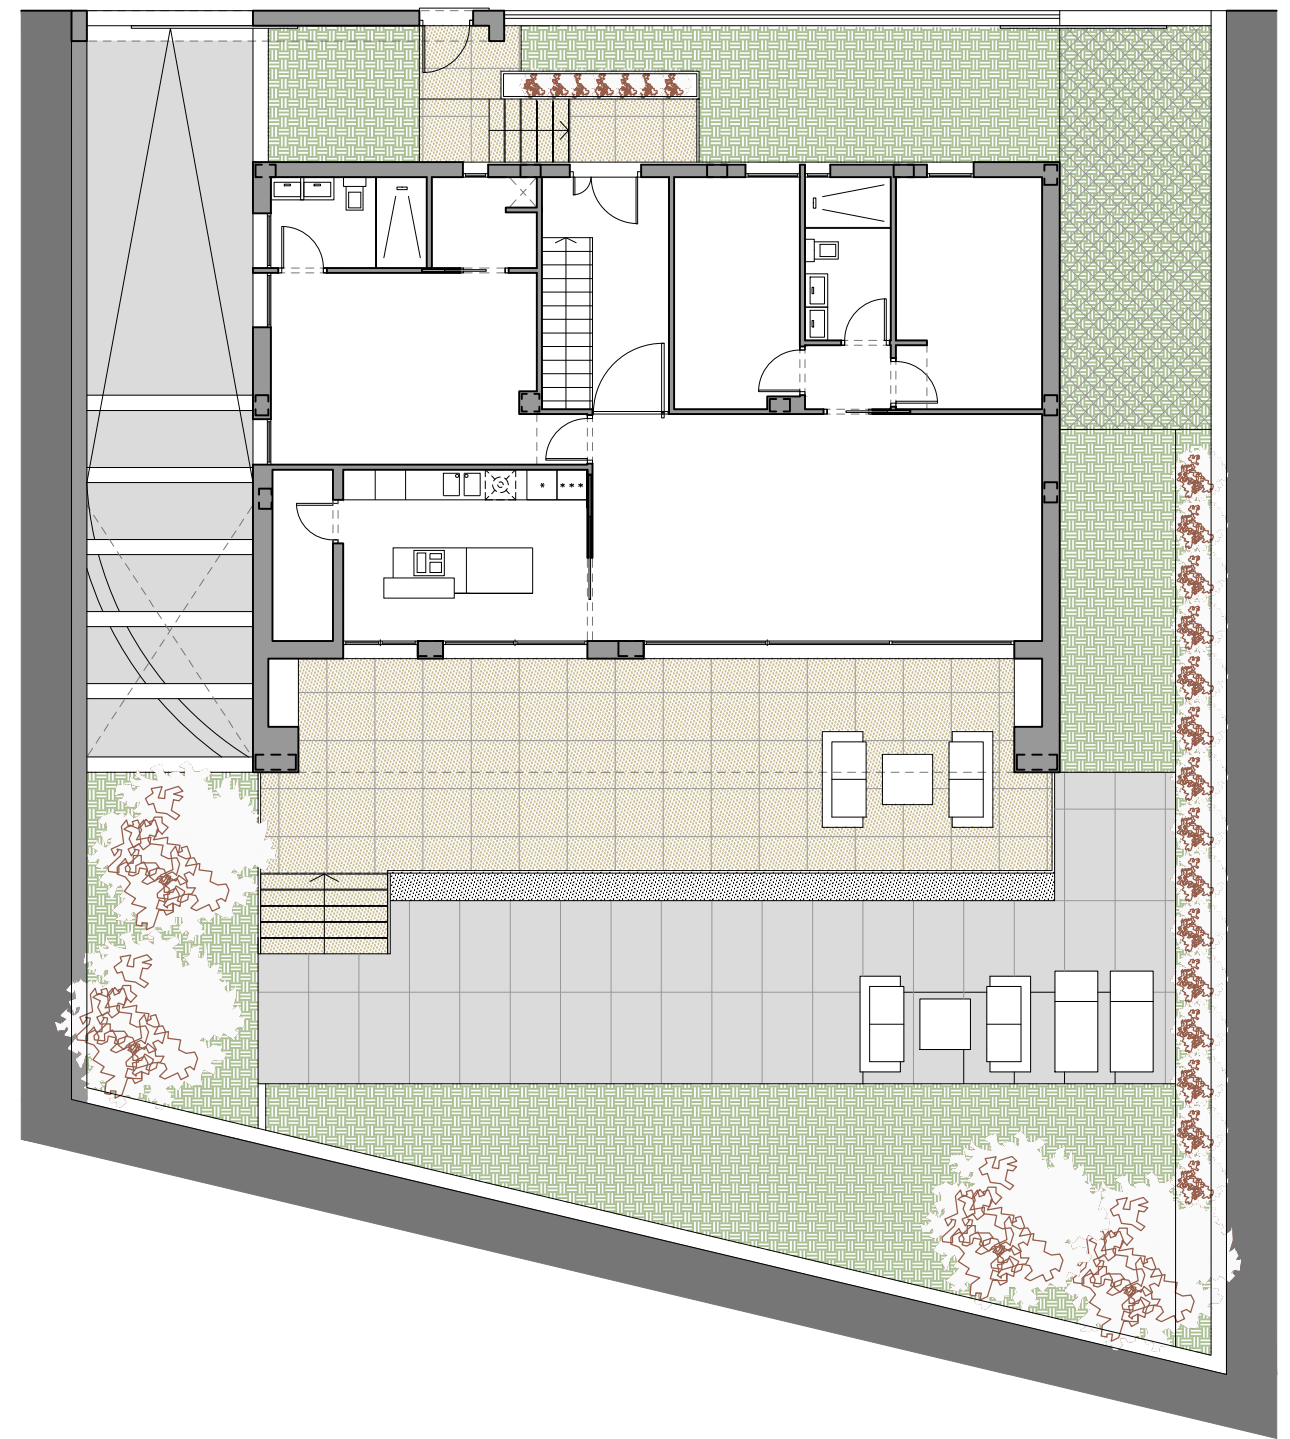

SÁNCHEZ GARCÍA ARQUITECTOS
605908365_957475851
info@sanchezgarciaarquitectos.com
www.sanchezgarciaarquitectos.com

ESTUDIO PREVIO

PROPUESTA 01

VIV AISLADA - AS1 ALGALLARÍN

Sector SUO Residencial AS-1, Algallarín Sur 1, Algallarín, Córdoba
PROMOCIONES ALGÁDIMO SL
Abril 2020

Escala 1:2000

Escala 1:150

SÁNCHEZ GARCÍA ARQUITECTOS
 605908365_957475851
 info@sanchezgarciaarquitectos.com
 www.sanchezgarciaarquitectos.com

ESTUDIO PREVIO

01

PROPUESTA 01 _ Varias escalas
 Situación y emplazamiento